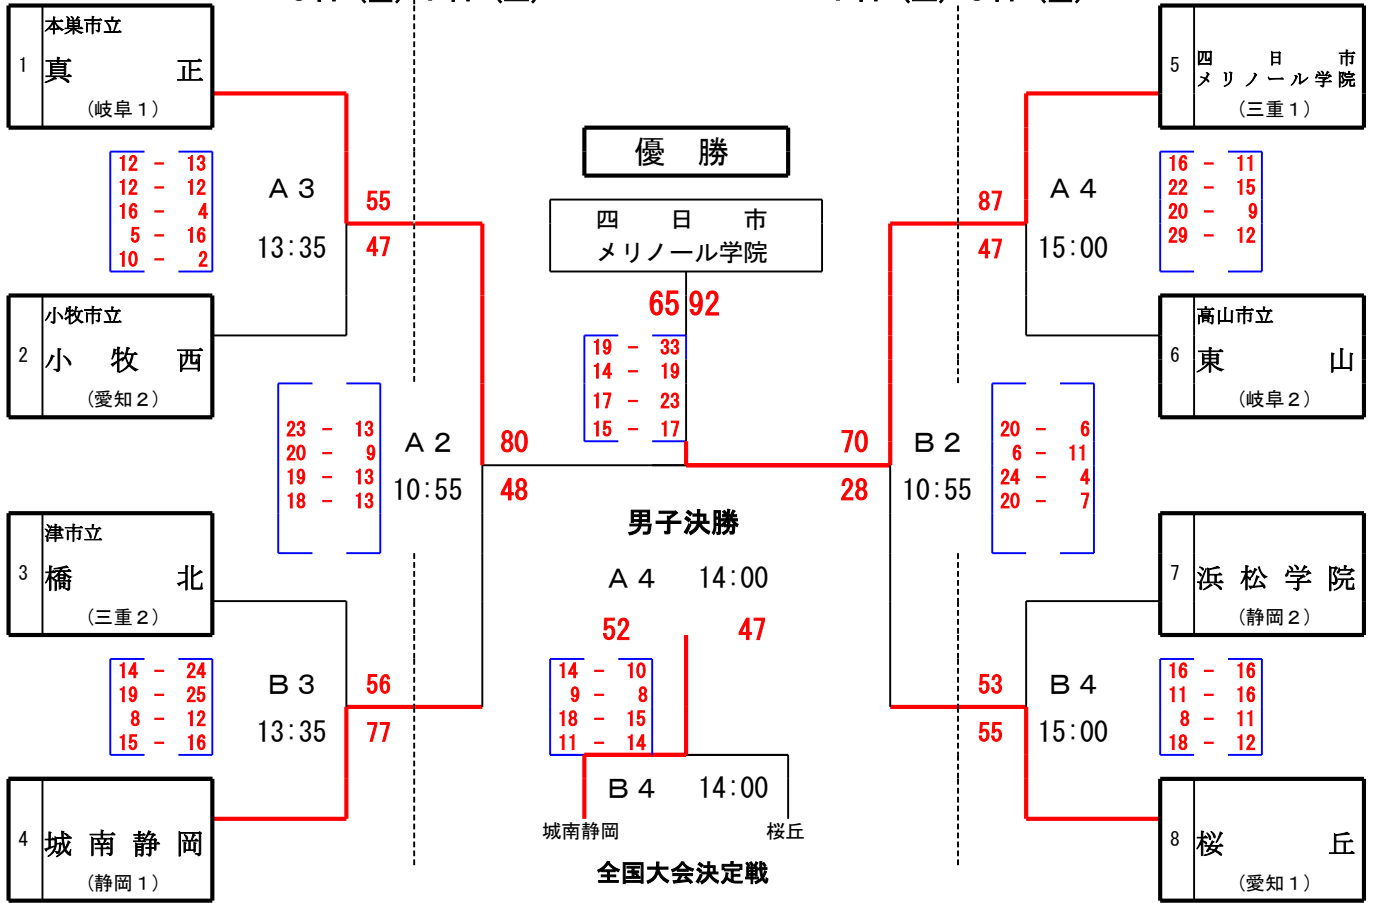

男子の部

C パターン

6日(金) 7日(土) 7日(土) 6日(金)

女子の部

C パターン

6日(金) 7日(土) 7日(土) 6日(金)